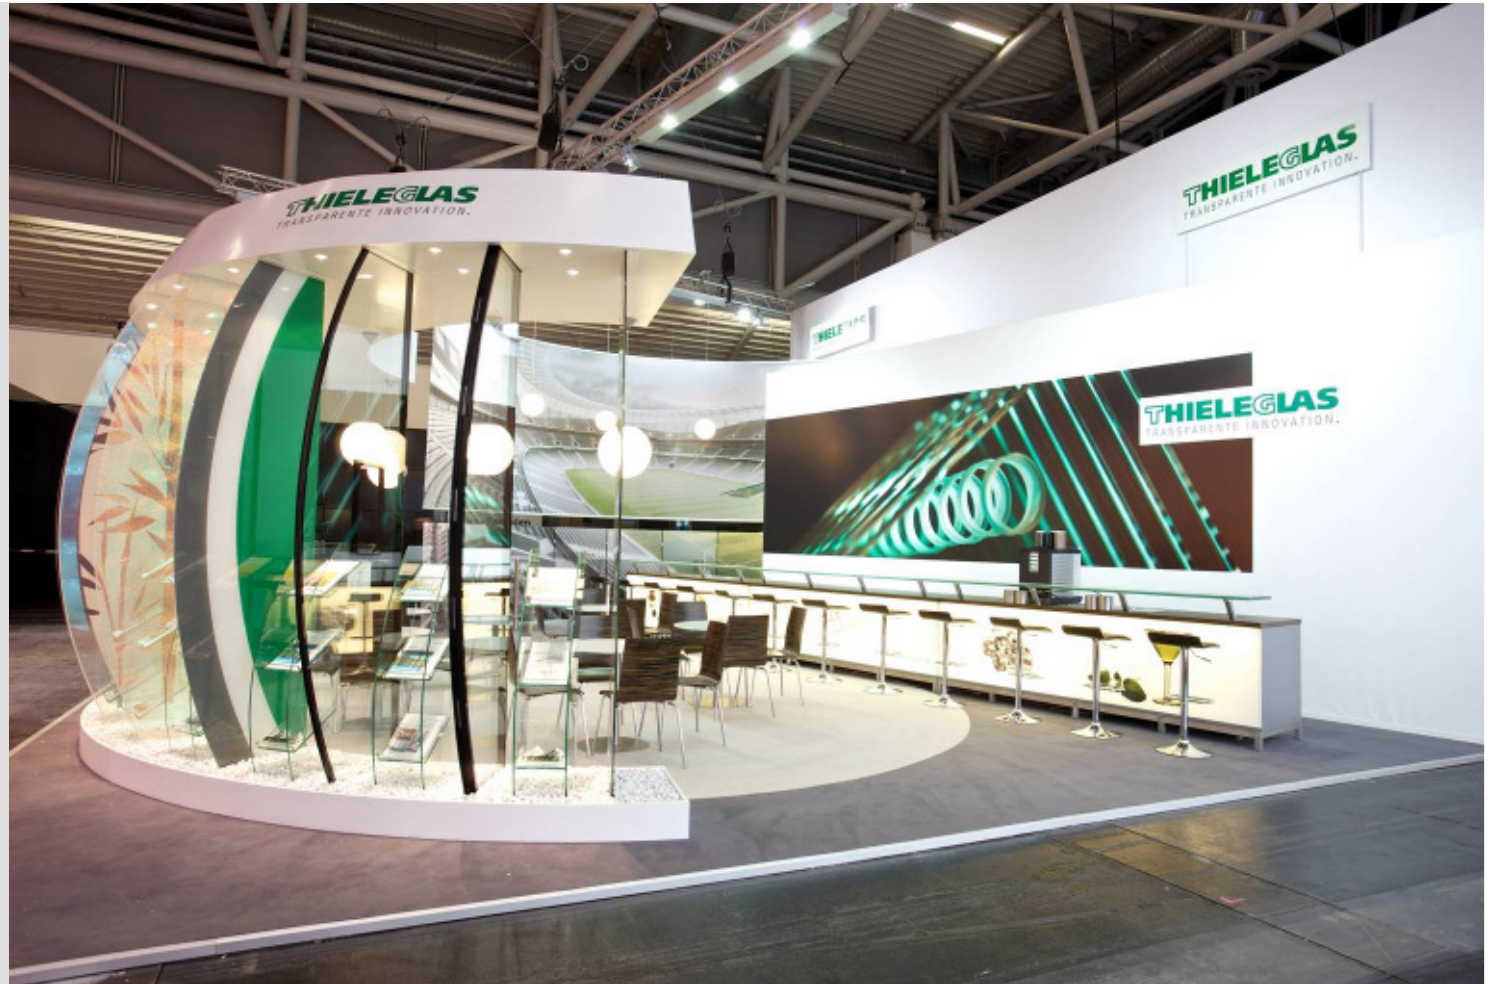

Messestände  
90 – 200 m<sup>2</sup>

**Diehl Aerosystems**

Inselstand  
101 m<sup>2</sup>

**Dow Kokam**

Kopfstand  
112 m<sup>2</sup>

**Thiele Glas**

Kopfstand  
120 m<sup>2</sup>

**Seele Sedak**

Inselstand  
140 m<sup>2</sup>

**Micro Matic**

Kopfstand  
156 m<sup>2</sup>

**Heine Optotechnik**

Kopfstand  
160 m<sup>2</sup>

Zuhören, Zeit nehmen, kreativ werden –  
der persönliche Kontakt zu Ihnen ist uns wichtig