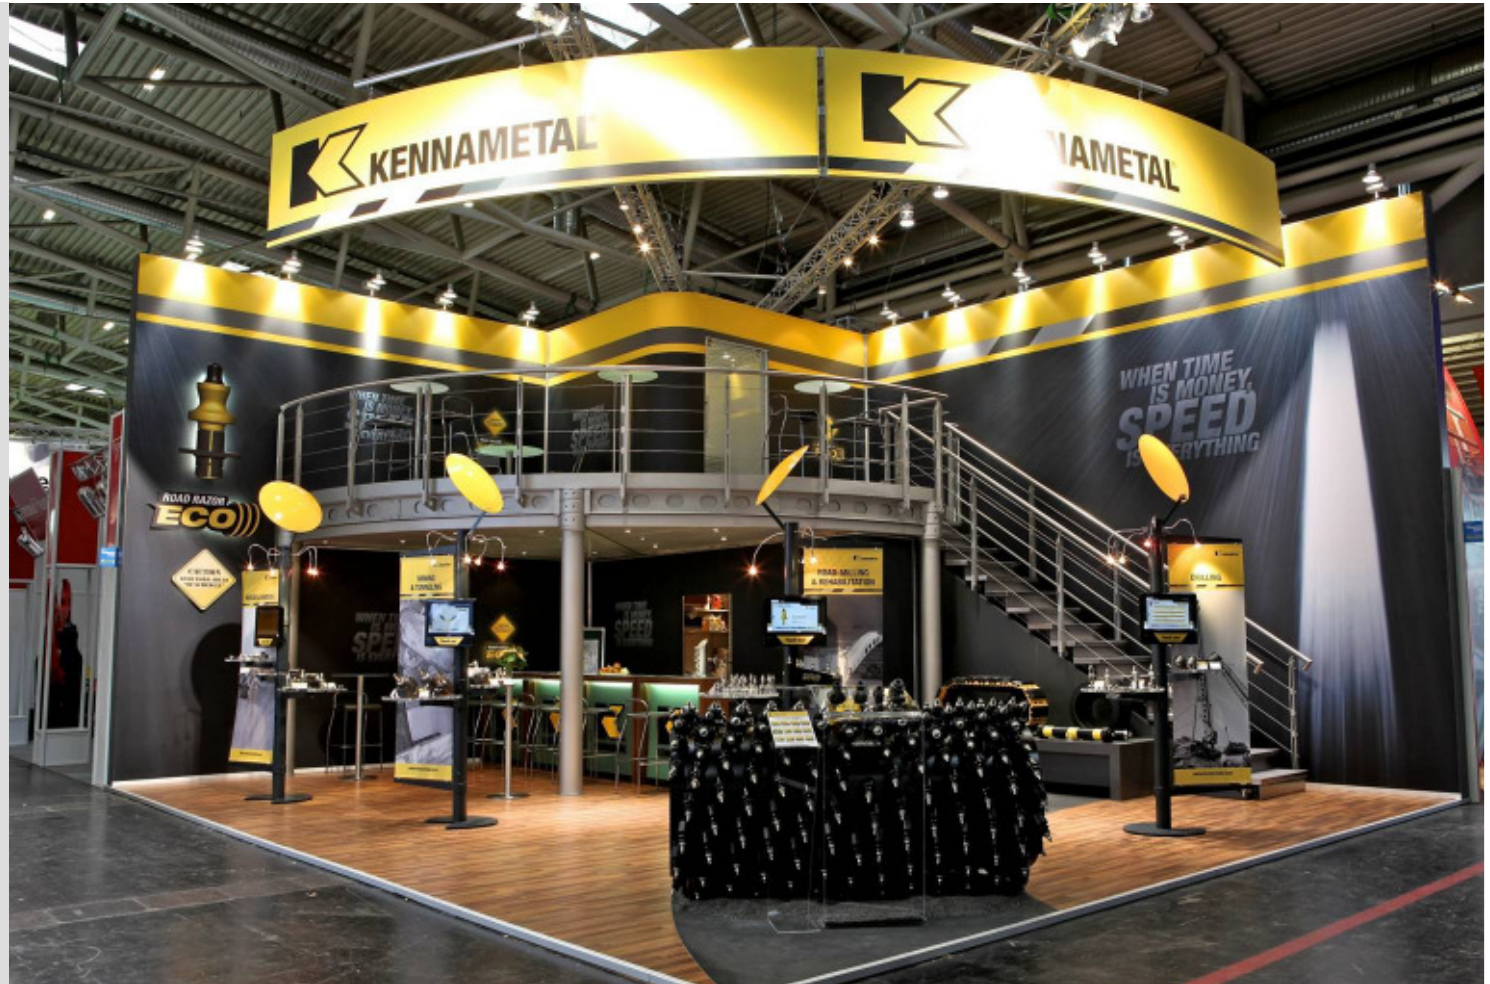

Messedesign
Messebau national &
international

Messestände
bis 90 m²

Camille Bauer

Kopfstand
35 m²

Diehl Aircabin

Kopfstand
36 m²

Kennametal

Eckstand
85 m²