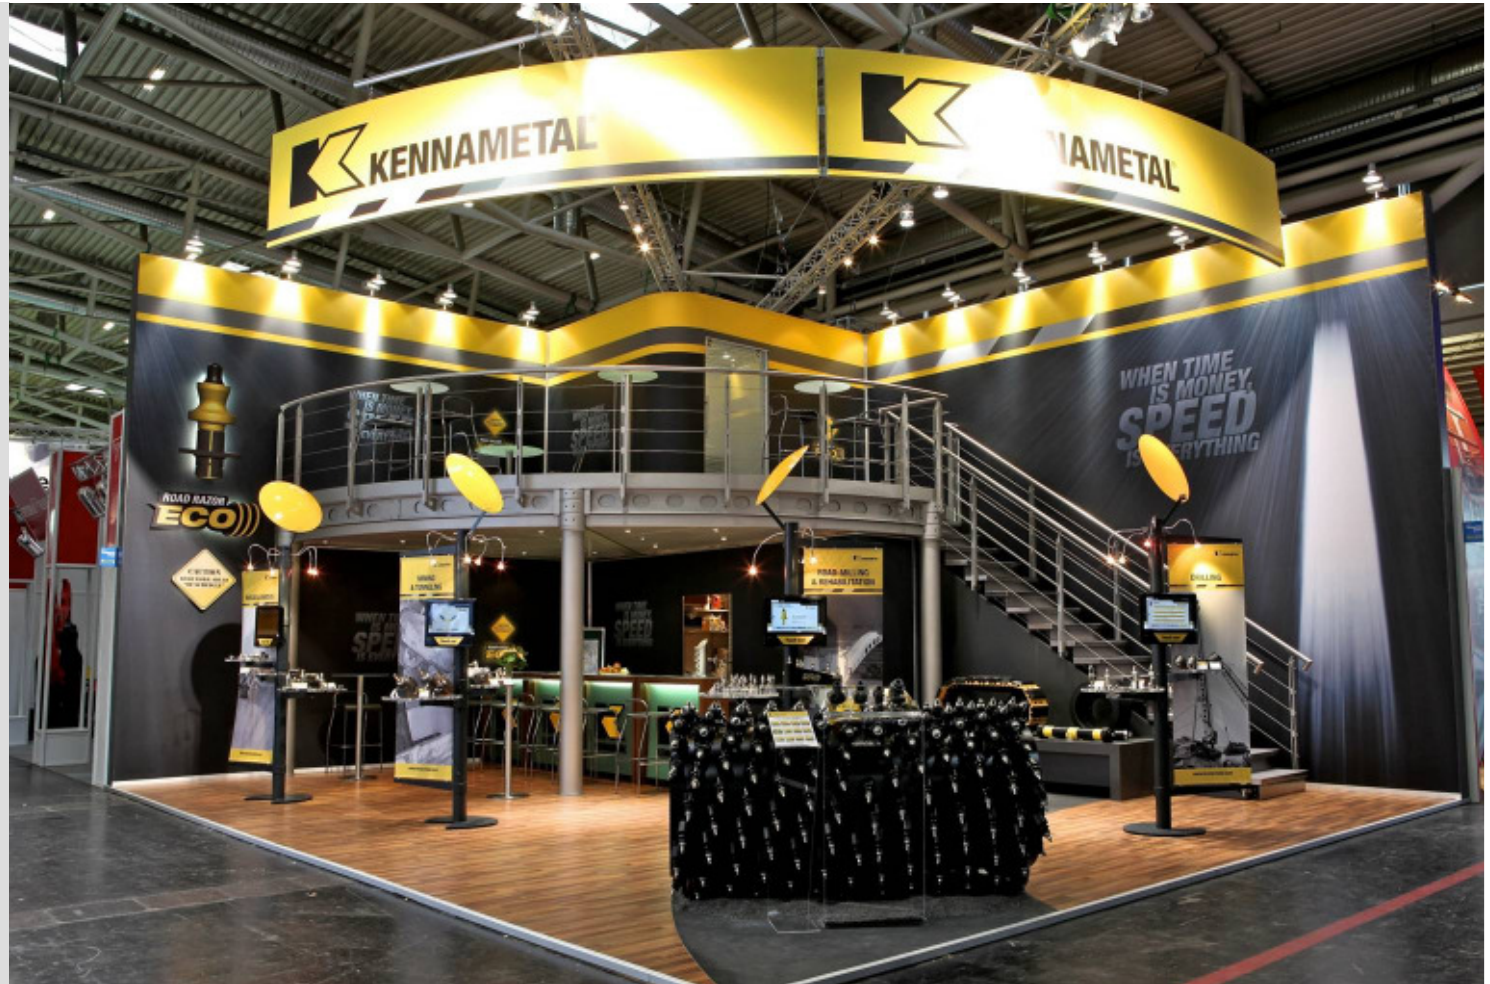

Messestände
bis 90 m²

Camille Bauer

Kopfstand
35 m²

Diehl Aircabin

Kopfstand
36 m²

Kennametal

Eckstand
85 m²

**Sinus
Personalmanagement**